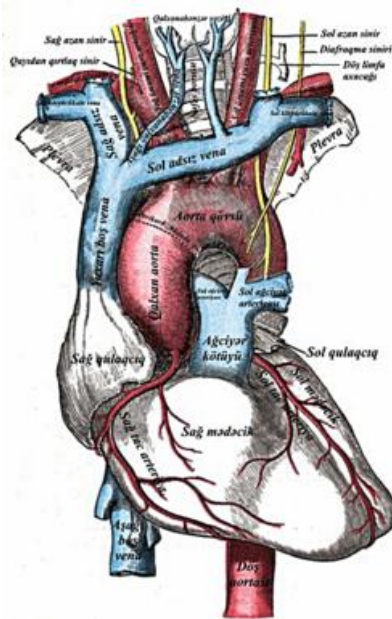

Döş Qəfəsi Venaları

Döş boşluğunda divarlarından və orqanlarından toplanan venoz qan iki vena : tək , v . azuqas və yarım tək - v .hemiazyqos ,venalarla daşınır. Hər iki venanın köklerini qarın boşluğunun arxa divarında yerləşən bel venalarından başlayan qalxan bel venaları –vv.lumbalis ascendens təşkil edir. Hər iki vena diafraqmanın içəri və onların davamı sağ tərəfdə tək vena ,sol tərəfdə yarım tək vena adlanır.

Tək Vena

Tək vena – v. azygos(şək.42),onurğanın sağ tərəfi ,qida borusunun arxası ilə yuxarı qalxır. Ondan arxada və solda onurğa ,aortanın döş (limfatik) axacağı və sağ arxa qabırğaarası arteriyalar yerləşir.Tək vena 4-5 ci döş fəqərələri səviyyəsində arxadan sağ ağciyərin kökünü dolanır və yuxarı boş venaya açılır. Tək venanın mənfəzində iki qapaq yerləşir. Tək venaya həmçinin döş boşluğu orqanlarının venaları – qida borusu,bronx, ürək ki səsi, diafraqma və orta divar venaları açılır. Tək,yarım tək və əlavə yarım tək venalar.1- v.hemiazygos accessoria; 2-v.hemiazygos; 3-v lumbalis ascendens sinistra; 4-v. iliaca communis sinistra;5-v. cava inferior(kəsilmiş) ; 6-v. lumbalis ascendens dextra; 7-v. azygos; 8-vv.intercostales posteriores;9-v. cava superior(kəsilmiş);10-v. brachiocephalica dextra;11-v. brachiocephalica sinistra.