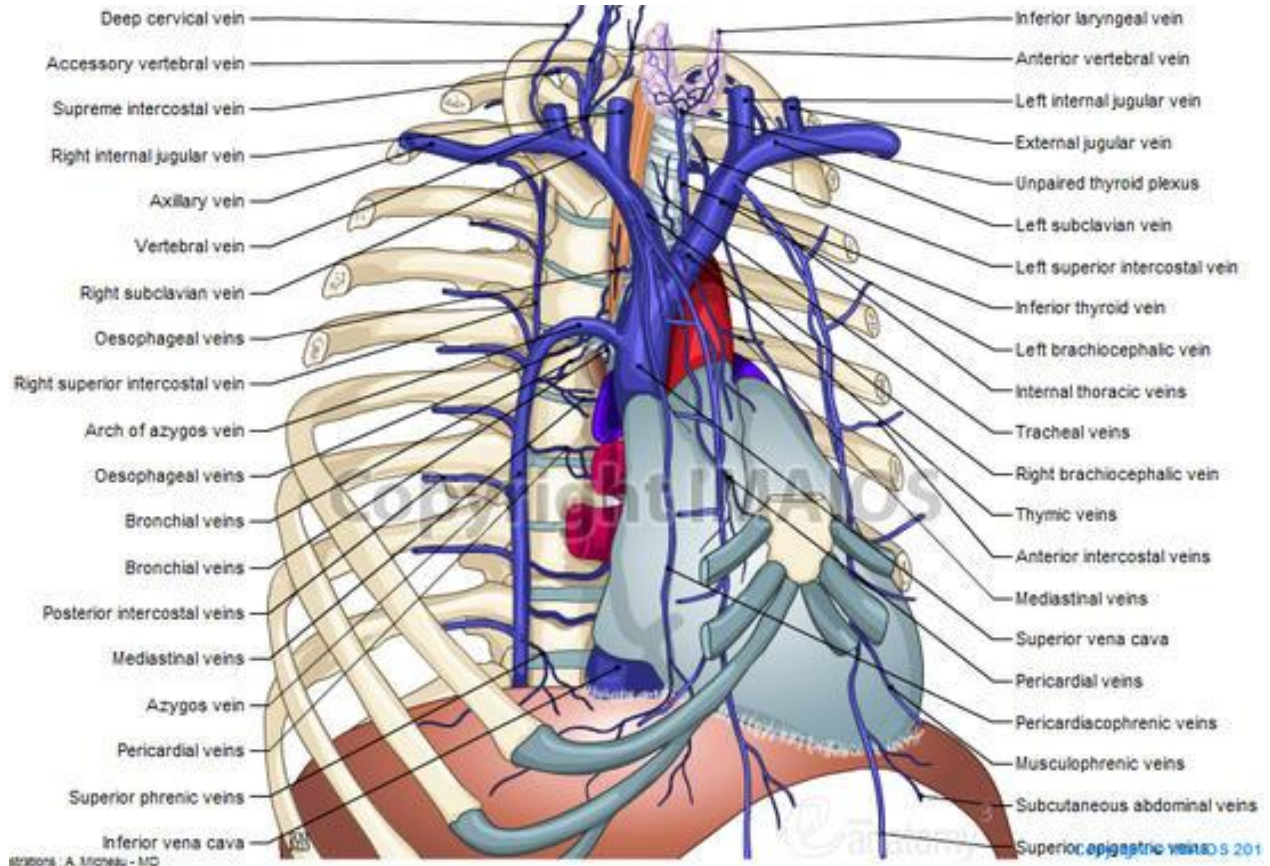

Döş Qəfəsi Venaları

Döş boşluğunda divarlarından və orqanlarından toplanan venoz qan iki vena : tək , v . azuqas və yarım tək - v .hemiazyqos ,venalarla daşınır. Hər iki venanın köklerini qarın boşluğunun arxa divarında yerləşən bel venalarından başlayan qalxan bel venaları –vv.lumbalis ascendens təşkil edir. Hər iki vena diafraqmanın içəri və onların davamı sağ tərəfdə tək vena ,sol tərəfdə yarım tək vena adlanır.

Tək Vena

Tək vena – v. azygos(şək.42),onurğanın sağ tərəfi ,qida borusunun arxası ilə yuxarı qalxır. Ondan arxada və solda onurğa ,aortanın döş (limfatik) axacağı və sağ arxa qabırğaarası arteriyalar yerləşir.Tək vena 4-5 ci döş fəqərələri səviyyəsində arxadan sağ ağciyərin kökünü dolanır və yuxarı boş venaya açılır. Tək venanın mənfəzində iki qapaq yerləşir. Tək venaya həmçinin döş boşluğu orqanlarının venaları – qida borusu,bronx, ürək ki səsi, diafraqma və orta divar venaları açılır. Tək,yarım tək və əlavə yarım tək venalar.1- v.hemiazygos accessoria; 2-v.hemiazygos; 3-v lumbalis ascendens sinistra; 4-v. iliaca communis sinistra;5-v. cava inferior(kəsilmiş) ; 6-v. lumbalis ascendens dextra; 7-v. azygos; 8-vv.intercostales posteriores;9-v. cava superior(kəsilmiş);10-v. brachiocephalica dextra;11-v. brachiocephalica sinistra.